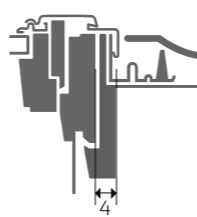

Savršen izbor za svaki krov

VELUX opšav stvara sigurnu vezu vašeg krovnog prozora s krovnim pokrovom vašeg krova:

- Vodonepropusna veza.
- Jednostavna i brza ugradnja.
- Odgovara svim krovnim materijalima i nagibima krova od 15 do 90 stupnjeva.
- Visoko kvalitetni materijali.

Napomena: Između okvira prozora i roga potrebno je ostaviti po 2-3 cm sa svake strane za ugradnju toplinskog okvira.

Napomena: Između okvira prozora i roga potrebno je ostaviti po 4 cm sa svake strane za ugradnju toplinskog okvira.