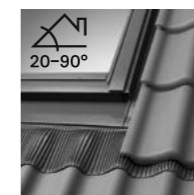

Opšavi za upušteni nivo ugradnje

EDJ

Za profilirane krovne pokrove ukupne visine profila 1,5 – 9 cm.

Oznaka dimenzije Dimenzija u cm	CK02 55x78	CK04 55x98	CK06 55x118	FK04 66x98	FK06 66x118	FK08 66x140	MK04 78x98	MK06 78x118	MK08 78x140	MK10 78x160	PK06 94x118	PK08 94x140	PK10 94x160	SK06 114x118	SK08 114x140	UK08 134x140
OPŠAVI																
Standardni nivo ugradnje																
Pojedinačna ugradnja – Rješenje za ugradnju Energy																
EDW 2000, EDS 2000*	121,60 152,00	124,80 156,00	128,80 161,00	128,80 161,00	139,20 174,00	146,40 183,00	139,20 174,00	146,40 183,00	155,20 194,00	171,20 214,00	165,60 207,00	174,40 218,00	180,00 225,00	172,80 216,00	183,20 229,00	197,60 247,00
Pojedinačna ugradnja – Rješenje za ugradnju Basic																
EDW 1000, EDS 1000*	104,80 131,00	107,20 134,00	110,40 138,00	110,40 138,00	120,00 150,00	125,60 157,00	120,00 150,00	125,60 157,00	133,60 167,00	147,20 184,00	142,40 178,00	149,60 187,00	155,20 194,00	148,80 186,00	157,60 197,00	169,60 212,00
Rješenje Energy+ : set uključuje Energy+ rješenje i BBX parnu branu koja štiti krovšte od prodora pare																
EDW S00W01, EDS S00S01	150,40 188,00	154,40 193,00	159,20 199,00	159,20 199,00	170,40 213,00	179,20 224,00	170,40 213,00	178,40 223,00	188,80 236,00	205,60 257,00	199,20 249,00	208,80 261,00	216,00 270,00	207,20 259,00	219,20 274,00	-
Upušteni nivo ugradnje																
Pojedinačna ugradnja – Rješenje za ugradnju Energy																
EDJ 2000	145,60 182,00	149,60 187,00	154,40 193,00	154,40 193,00	167,20 209,00	176,00 220,00	167,20 209,00	176,00 220,00	186,40 233,00	205,60 257,00	198,40 248,00	208,80 261,00	216,00 270,00	207,20 259,00	220,00 275,00	236,80 296,00
Pojedinačna ugradnja – Rješenje za ugradnju Basic																
EDJ 1000	125,60 157,00	128,80 161,00	132,80 166,00	132,80 166,00	143,20 179,00	151,20 189,00	143,20 179,00	151,20 189,00	160,00 200,00	176,80 221,00	170,40 213,00	180,00 225,00	185,60 232,00	178,40 223,00	188,80 236,00	204,00 255,00
Opšav za zamjenu – pojedinačna ugradnja																
EW 6000, EL 6000 Uključuje BDx F	132,80 166,00	136,00 170,00	140,80 176,00	140,80 176,00	152,80 191,00	-	152,80 191,00	160,80 201,00	170,40 213,00	188,00 235,00	181,60 227,00	191,20 239,00	197,60 247,00	189,60 237,00	200,80 251,00	216,80 271,00
Pokrovni profili – koriste se kada se krovni prozor ugrađuje bez originalnog VELUX opšava.																
ZWC 0000 Pokrovni profili	30,40 38,00	32,80 41,00	36,00 45,00	36,00 45,00	37,60 47,00	41,60 52,00	36,80 46,00	40,00 50,00	43,20 54,00	49,60 62,00	47,20 59,00	50,40 63,00	54,40 68,00	49,60 62,00	55,20 69,00	61,60 77,00

☐ Proizvodi dostupni odmah na VELUX skladištu.

*Opšav EDS 2000 je dostupan odmah na skladištu samo u dimenzijama FK06 i MK06. Opšav EDS 1000 nije dostupan odmah na skladištu niti u jednoj dimenziji.

☐ Proizvodi dostupni s rokom isporuke.

Cijene u eurima bez PDV-a / Cijene u eurima s PDV-om.

Opšavi za zamjenu