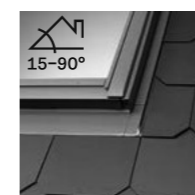

Opšavi za standardni nivo ugradnje

EDW

Za profilirane krovne pokrove ukupne visine profila od 1,5 – 12 cm. Betonski ili glineni crijevi, limeni krov, profilirani limovi, trapezni limovi.

EDS

Opšav za ravne krovne pokrove ukupne debljine do 1.6 cm (2x0,8 cm).